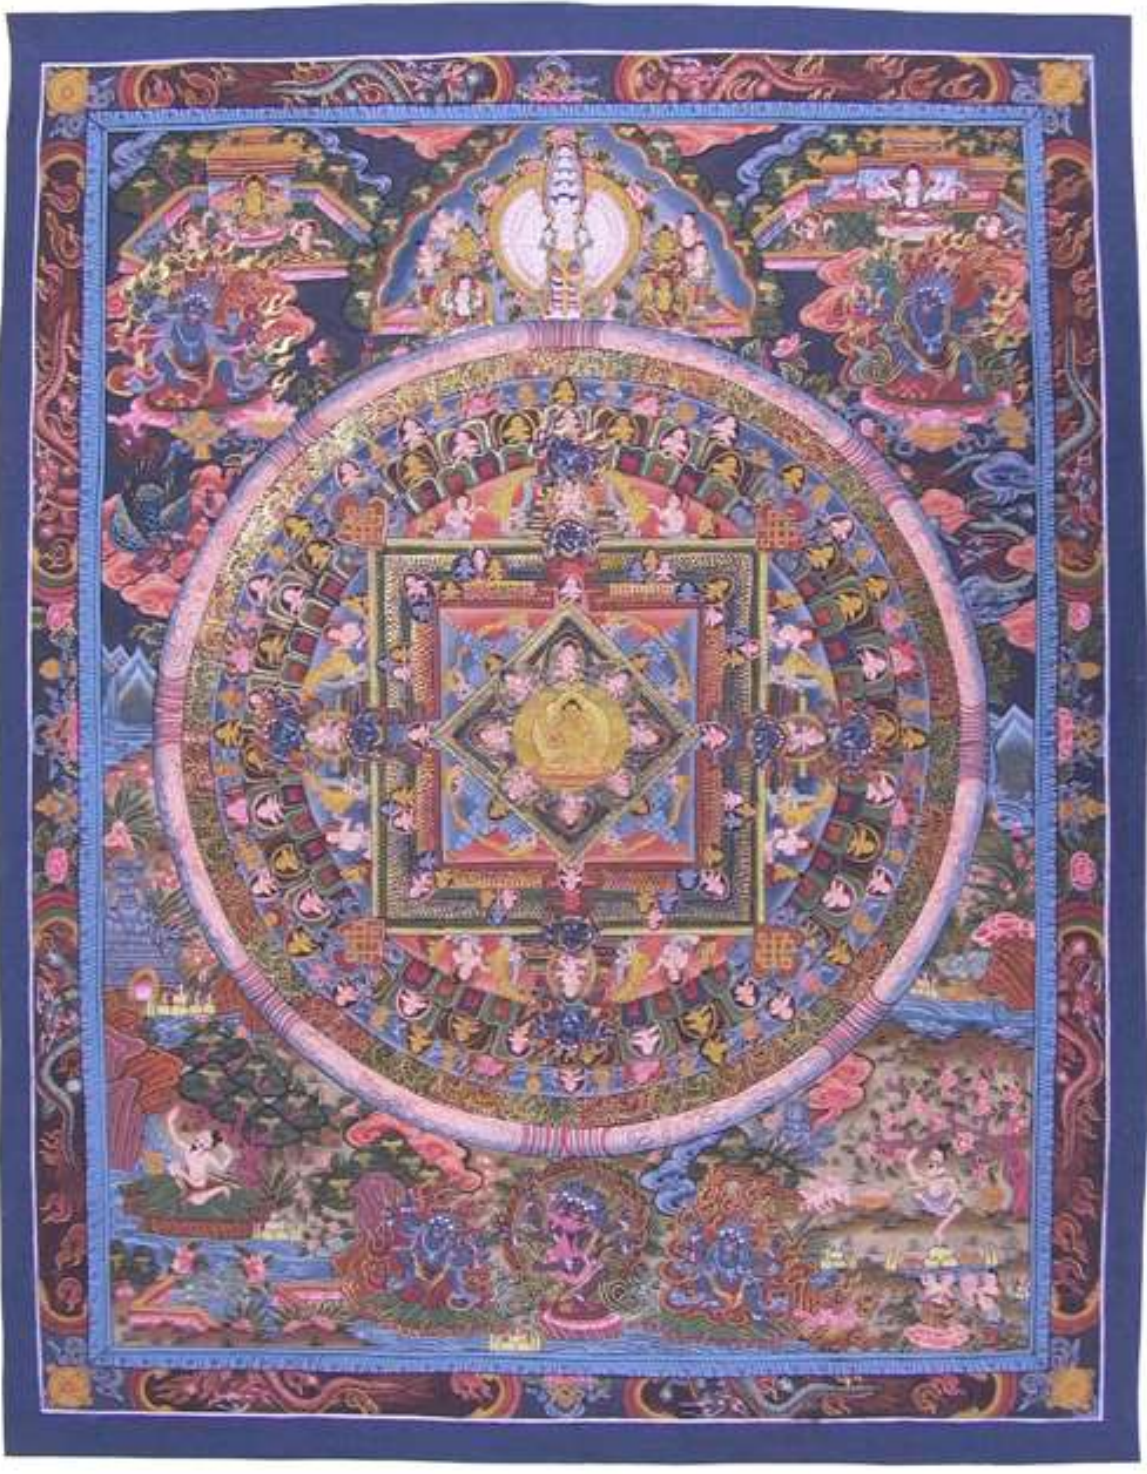

ネパール
の仏画、
通称『
タンカ』。

デザインは色々。

B 5 ぐ ら い か ら

A 1 ぐ ら い ま で

サイズは不定。

細
か
い
も
の
ほ
ど
、
目
が
疲
れ
る
た
め
、
職
人
サ
ン
減
少
中
。

ちなみに、額は

用意してません。