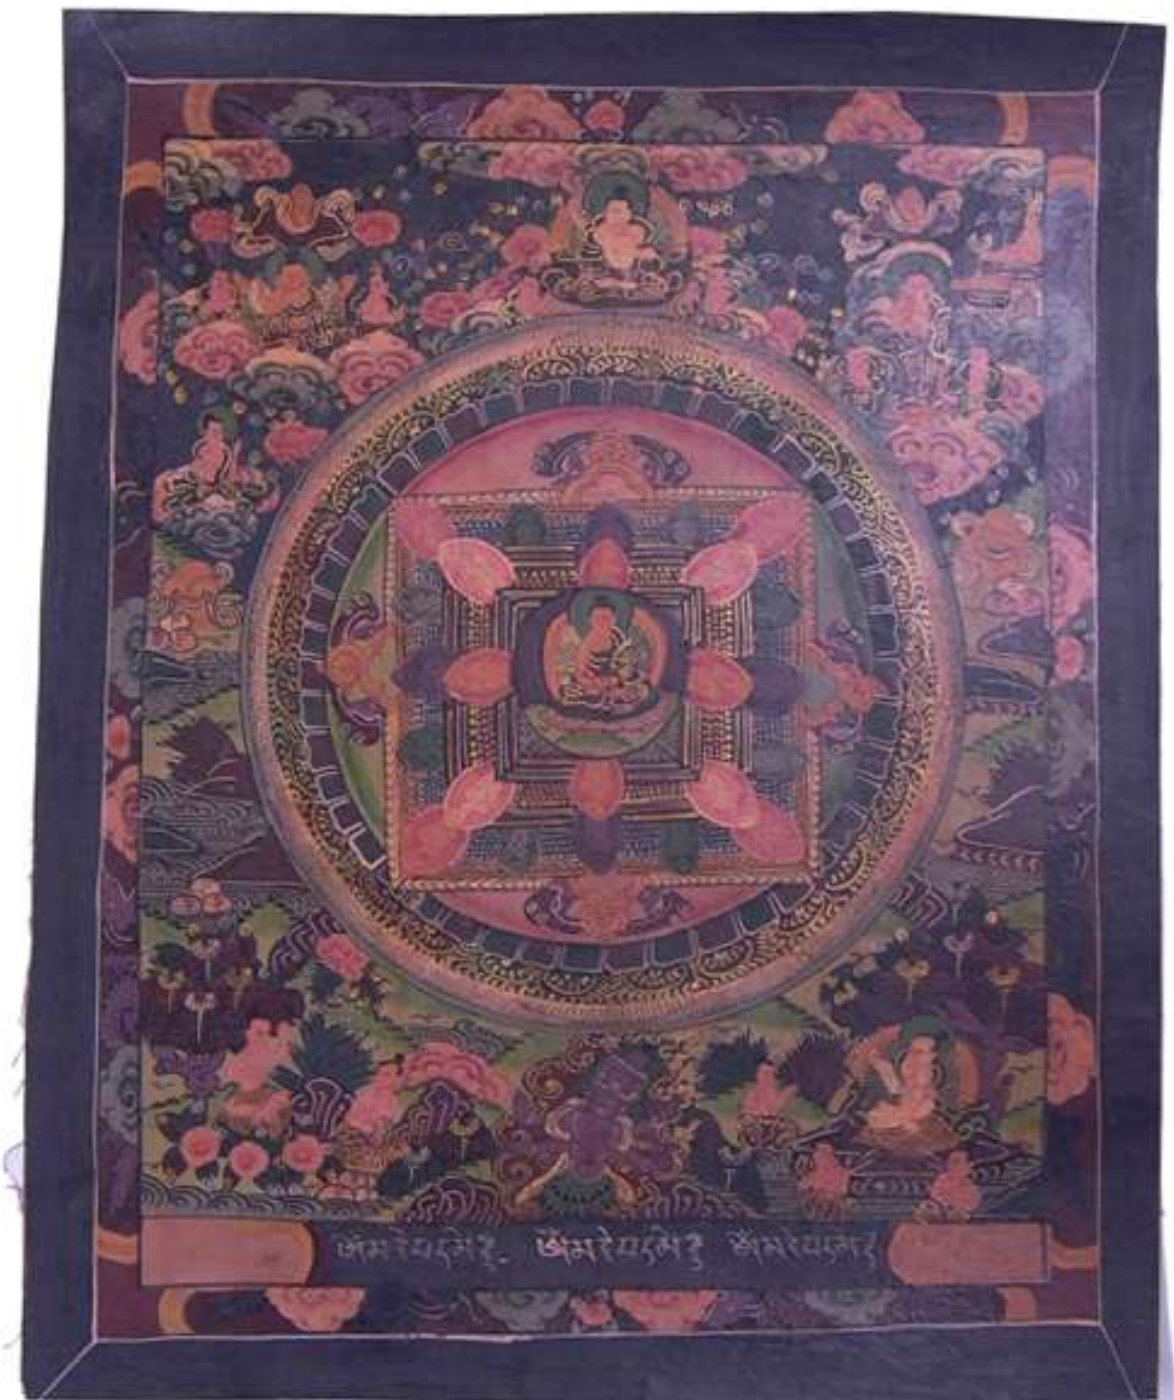

ネパール
の仏画、
通称『
タンカ』。

デザインは色々。

B 5 ぐ ら い か ら

A 1 ぐ ら い ま で

サイズは不定。

細
か
い
も
の
ほ
ど
、
目
が
疲
れ
る
た
め
、
職
人
サ
ン
減
少
中
。

ちなみに、額は

用意してません。